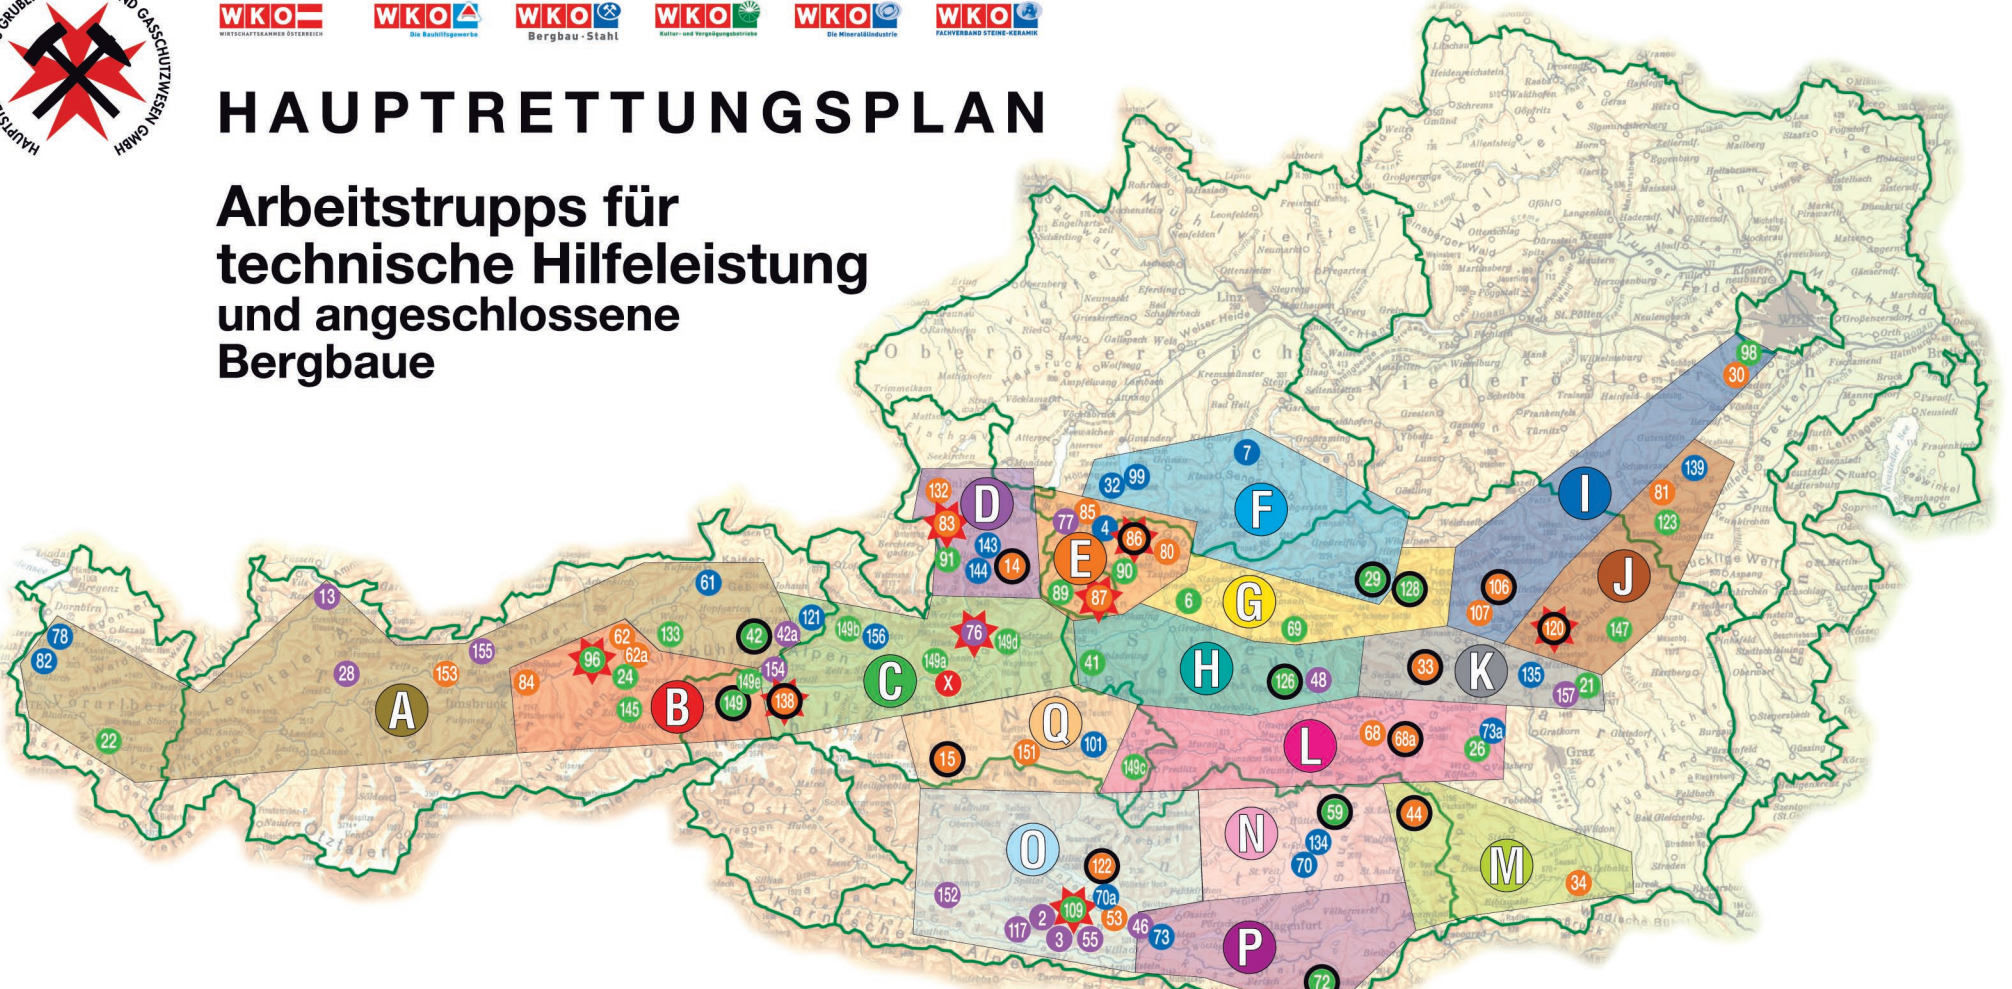

HAUPTRETTUNGSPLAN

Arbeitstrupp für technische Hilfeleistung und angeschlossene Bergbaue

Schaubergwerke (S)
 Tagbaubetriebe mit untertägigen Einrichtungen (T)
 Bergbaue mit untertägigem Abbau (U)
 Sonstige Nutzung von ehemaligen Bergbauen (SN)
 Arbeitstrupp für technische Hilfeleistung
 Grubenwehr

 Maßstab 1 : 1,500.000

- A** 2 techn. Arbeitstrupps
INNUTECH, Innovative Umwelt-technologie GmbH, Schaubergwerk Kupferplatte
- B** 1 techn. Arbeitstrupp
Schaubergwerke der Arbeitsgemeinschaft kleiner Schaubergwerke in Salzburg
- C** 1 techn. Arbeitstrupp
Wolfram Bergbau und Hütten AG, Scheelitgewinnung Mittersill
- D** 1 techn. Arbeitstrupp
Gipsbergbau Moosegg-Abtenau Moldan Baustoffe GmbH & Co. KG
- E** 2 techn. Arbeitstrupps
Salinen Austria AG, Salzbergbau Altaussee
- F** 1 techn. Arbeitstrupp
Verein Schaubergwerk Radmer „Paradeisstollen“

- G** 3 techn. Arbeitstrupps
VOEST-ALPINE Erzberg GmbH, Schau- und Erlebnisbergwerk am Steirischen Erzberg
- H** 1 techn. Arbeitstrupp
Verkehrsverein Oberzeiring, Schaubergwerk Oberzeiring
- I** 2 techn. Arbeitstrupps
STYROMAGNESIT, Steirische Magnesit-industrie GmbH, Magnesitbergbau Oberdorf an der Laming
- J** 2 techn. Arbeitstrupps
RHI Veitsch-Radex GmbH & Co OG, Magnesitbergbau Breitenau
- K** 1 techn. Arbeitstrupp
Grafitbergbau Kaisersberg Ges.m.b.H., Grafitbergbau Kaisersberg

- L** 1 techn. Arbeitstrupp
Talk- und Glimmerbergbau Kleinfritz und Bergwerk Kleinfritz, Nantsch Mineralwerke GmbH
- M** 2 techn. Arbeitstrupps
Kärntner Montanindustrie Gesellschaft m.b.H., Eisenglimmerbergbau Waldenstein
- N** 1 techn. Arbeitstrupp
Marktgemeinde Hüttenberg, Schaubergwerk Hüttenberg
- O** 2 techn. Arbeitstrupps
RHI Veitsch-Radex GmbH & Co OG, Magnesitbergbau Millstätter Alpe
- P** 1 techn. Arbeitstrupp
Obir Tropfsteinhöhlen Errichtungs- und Betriebs-gesellschaft m.b.H., Obir Tropfsteinhöhlen
- Q** 1 techn. Arbeitstrupp
Erzbergbau Radhausberg Gesellschaft m.b.H., Erzbergbau am Radhausberg in Böckstein (Paselstollen)